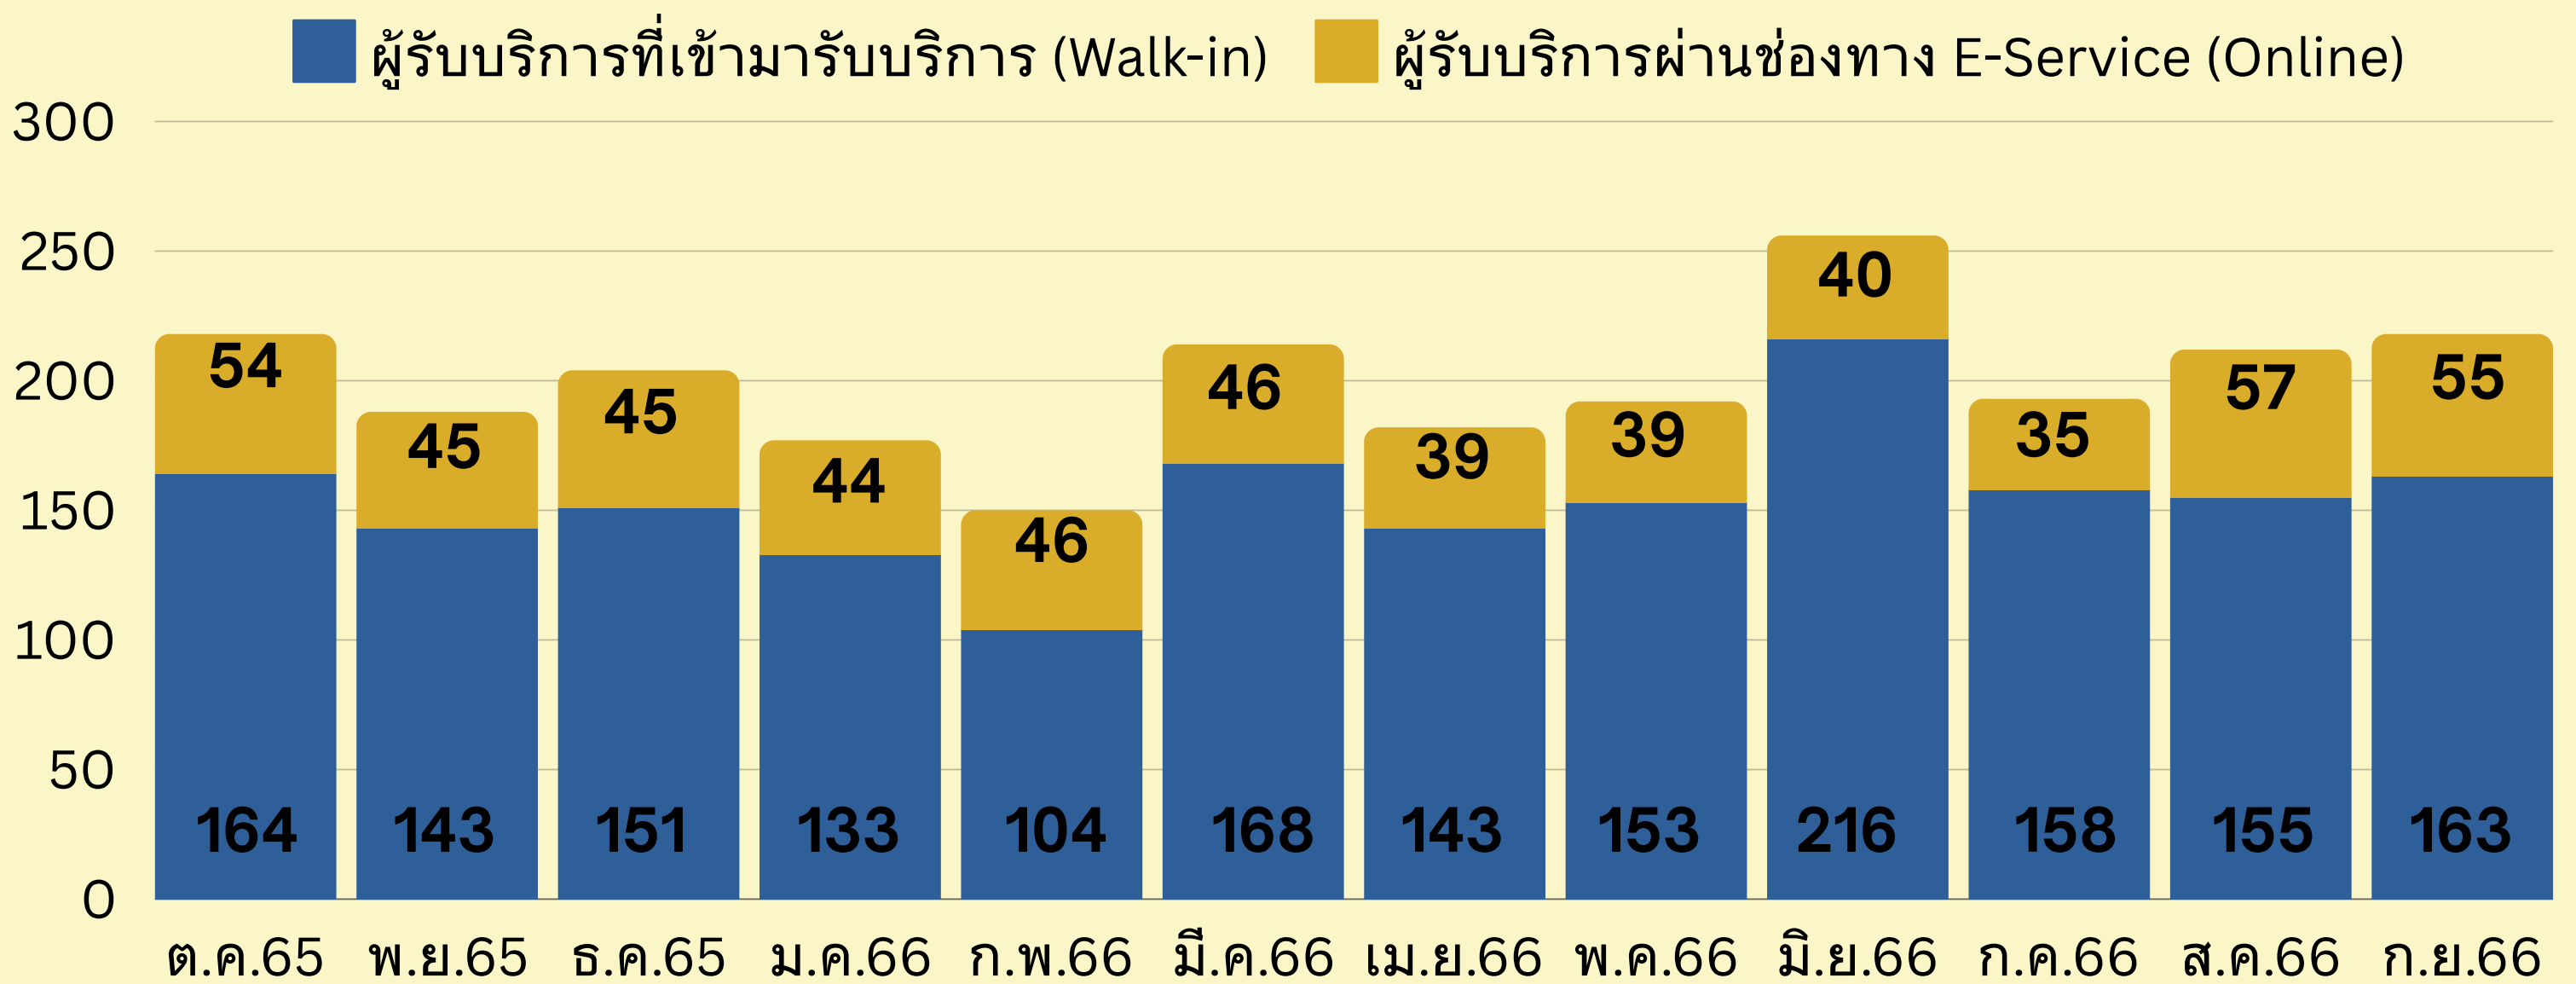

สถิติการให้บริการ

การให้คำปรึกษา และงานญาติเยี่ยม

ปีงบประมาณ พ.ศ.2566

กรมพินิจและคุ้มครองเด็กและเยาวชน

งานให้คำปรึกษา

หน่วย : ราย

งานญาติเยี่ยม

หน่วย : ราย